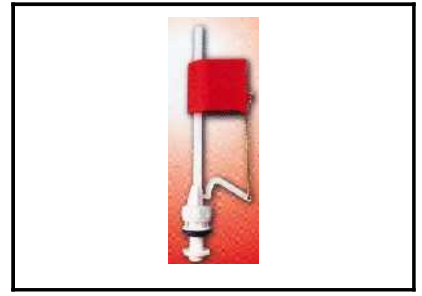

RR [LOCAL]
RNR - 1054
Orange float bottom inlet
c/w refill [1/2"]