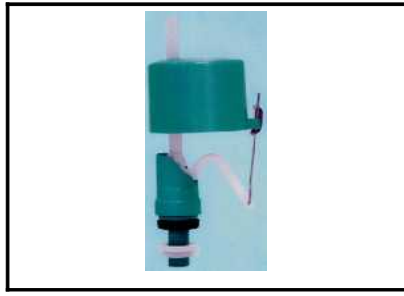

RR [IMPORT]
RAM - 103
Blue float bottom inlet
c/w refill [1/2"]