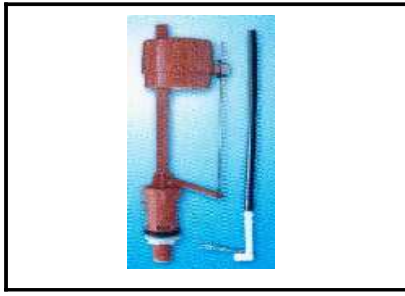

L J BATH - WATER CLOSET 5

Fluidmaster [USA]
RFM - 200UK 054
Brown float bottom inlet
c/w refill [1/2"]