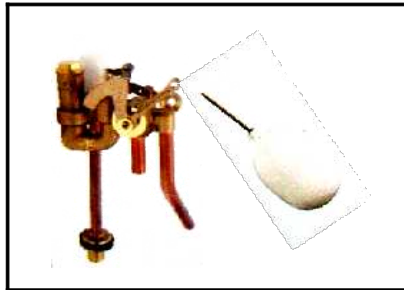

RR [ LOCAL ]  
**RNR - 1054**  
**Orange** float bottom inlet  
 c/w refill [ 1/2" ]

RR [ IMPORT ]  
**RAM - 126**  
**Hydraulic** bottom inlet  
 c/w refill [ 1/2" ]

Fluidmaster [ USA ]  
**RFM - 400UK 054**  
**Hydraulic** bottom inlet  
 c/w refill [ 1/2" ]

RR [ LOCAL ]  
**RFM - BI**  
**Bottom** inlet c/w float 1/2"  
 Arm size: 3 1/2", 4 1/2", 6", 7", 9"

AMERICAN STANDARD  
**RBM - 3002**  
 Water control set 5/8"

TOTO [ INDONESIA ]  
**RBM - S 280**  
 FULLY brass inlet valve