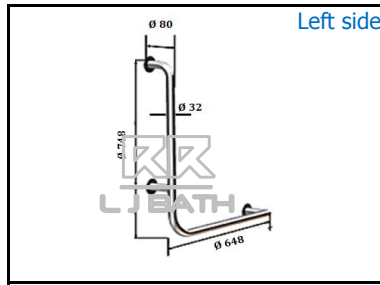

RR [IMPORT]
ANT - 401-25-305
 305mm Grab bar
 L 310 X W85 x D25

RR [IMPORT]
ANT - 401-25-457
 457mm Grab bar
 L 457 X W87 x D25

RR [IMPORT]
ANT - 401-25-610
 610mm Grab bar
 L 610 X W87 x D25

RR [IMPORT]
ANT - 401-B
 457mm Angle grab bar
 L 400 X W75 x H210

RR [IMPORT]
ANT - 401-E
 Angle grab bar c/w basket
 L 400 X W130 x H210

RR [IMPORT]
RCS - HK 91
 HAIR DRYER HOLDER IN
 CHROME [DH: 65mm]

L J BATH - ACCESSORIES 5

RR [IMPORT]
BNH - 9010
 U-Shape support rail
 785 x 705 x 32