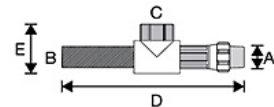

Male Cross Tee

CODE	SIZE (mm)	A	B	C	D	E	F
HMCT 25.½.¾.½	25 x ½" x ¾" x ½"	36	½"	¾"	½"	166	63
HMCT 25.½.½.½	25 x ½" x ½" x ½"	36	½"	½"	½"	164	63
HMCT 32.½.¾.½	32 x ½" x ¾" x ½"	44	½"	¾"	½"	173	63
HMCT 32.½.½.½	32 x ½" x ½" x ½"	44	½"	½"	½"	171	63