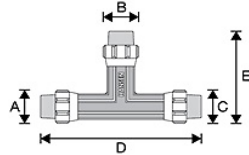

STRAIGHT HOSE PLATE

- SFL-182 = 1/2" X 18

ELBOW LUGGED

- EL-282 = 1/2" X 18
- EL-284 = 1/2" X 22

FITTING PLUG

- FP-412 = 1/2"

REDUCING TEE

CODE	SIZE (mm)	A	B	C	D	E
HRT 25.20	25 x 25 x 20	36	36	30	144	78
HRT 32.20	32 x 32 x 20	44	44	30	160	84
HRT 32.25	32 x 32 x 25	44	44	36	160	89
HRT 40.32	40 x 40 x 32	48	48	44	199	113
HRT 50.32	50 x 50 x 32	61	61	44	209	116
HRT 50.40	50 x 50 x 40	61	61	48	209	127