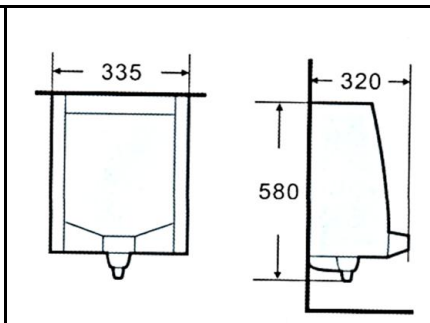

# L J BATH - CATALOG

EMAX [ IMPORT ]  
**REM - WB 2204 Y**  
 Wall Hung wash basin  
 L 400 x W 480 x H 185 mm

EMAX [ IMPORT ]  
**REM - WB 2401 Y**  
 Counter basin  
 L 400 x W 480 x H 180 mm

EMAX [ IMPORT ]  
**REM - UB 4103 Y**  
 Wall hung urinal bowl  
 with ' P ' Trap  
 L 285 x W 465 x H 710 mm

EMAX [ IMPORT ]  
**REM - UB4102Y**  
 Wall hung urinal bowl  
 with ' P ' Trap  
 L 320 x W 335 x H 580 mm