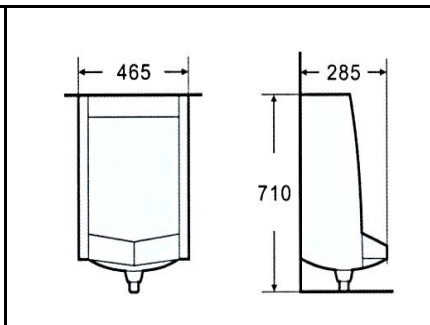

# L J BATH - CATALOG

EMAX [ IMPORT ]  
**REM - WB 2204 Y**  
 Wall Hung wash basin  
 L 400 x W 480 x H 185 mm

EMAX [ IMPORT ]  
**REM - WB 2401 Y**  
 Counter basin  
 L 400 x W 480 x H 180 mm

EMAX [ IMPORT ]  
**REM - UB 4103 Y**  
 Wall hung urinal bowl  
 with ' P ' Trap  
 L 285 x W 465 x H 710 mm